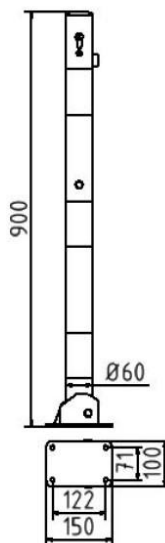

**Artikelnummer:** 460UZB

**Artikel:** Absperrpfosten Stahlrohr  $\varnothing$  60 x 2,5 mm umlegbar mit Profilzylinderschloss, für Dübelbefestigung mit Bodenplatte 100 x 150 mm, feuerverzinkt und weiß beschichtet mit drei rot reflektierenden Leuchtstreifen, ohne

**Technische Daten:**

Material: S235 JR

Oberfläche: Feuerverzinkt und Pulverbeschichtet

Gewicht: 6,50 kg/St

**Beschreibung:**

Absperrpfosten Stahlrohr  $\varnothing$  60 x 2,5 mm mit aufgeschweißter Stahlkappe 900 mm Überflur umlegbar, mit Profilzylinderschloss drei Schlüssel, selbsteinrastende Verriegelung, für Dübelbefestigung mit Bodenplatte 100 x 150 mm, feuerverzinkt und weiß beschichtet mit drei rot reflektierenden Leuchtstreifen, ohne Öse